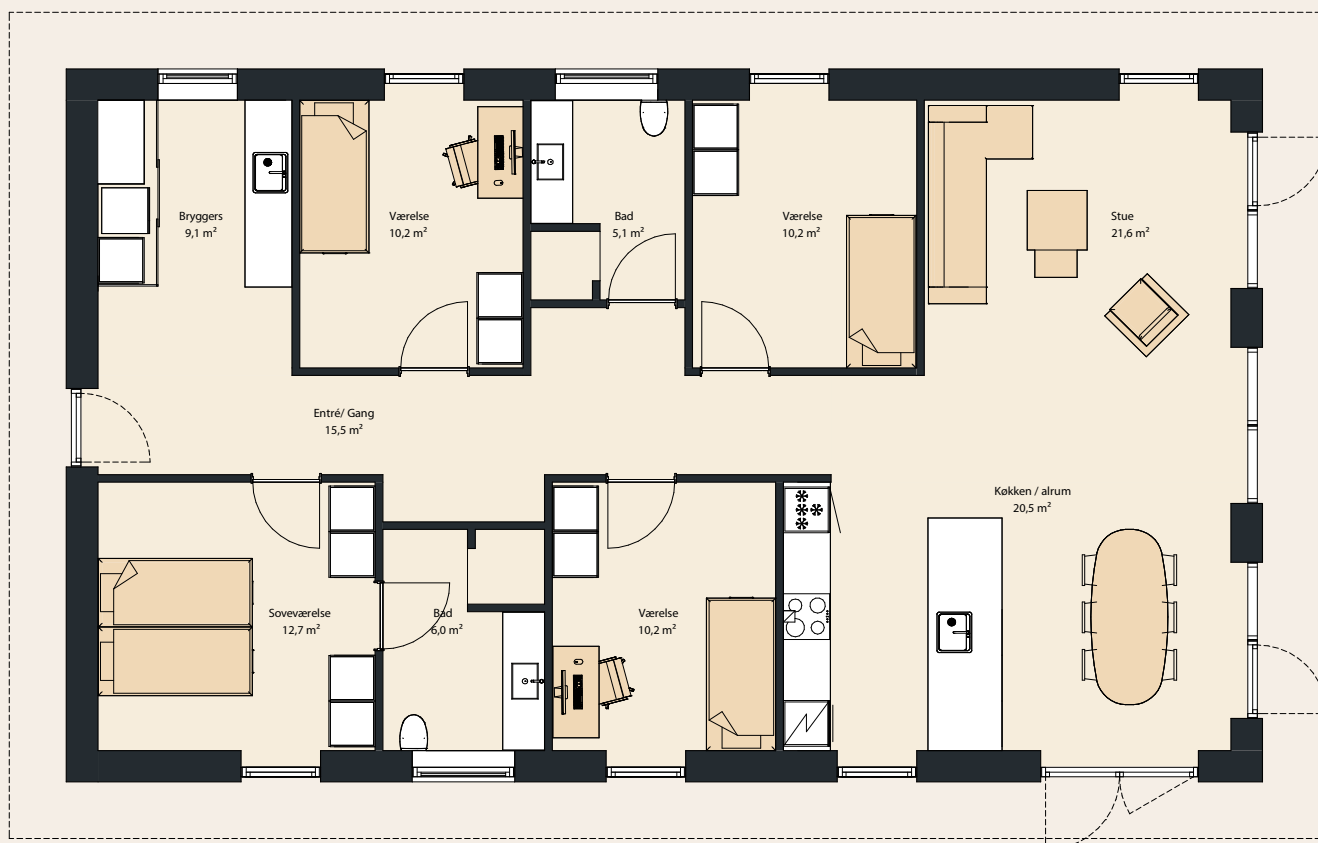

I prisen medfølger

- 145 m² topisoleret længehus
- Tag belagt med sorte tagsten
- Grå mursten fra Strøjer Tegl "Libra" med funktionsmørtel uden tilsat farve
- Sorte vinduer "Velfac Ribbo", 3-lags træ/alu
- Stålmatallic tagrender
- Komplet gardinpakke
- 45 x 45 cm klinker i entré/bryggers, stue, køkken/alrum og badeværelser i grå nuancer
- Vinylplank i soveværelse og børneværelser
- Filt på vægge
- Gipslofter med akustikplader "Micro" i køkken/alrum og stue
- Dørkarme med karmfremspring og specialdesignede fodlister
- Komplet inventar fra Svane Køkkenet
- Danfoss gulvvarme styring
- Væghængte toiletter med skjult cisterne
- Ventilationsanlæg med varmegenvinding og fugtføler
- Luft til vand varmepumpe fra Bosch
- Solceller

TIL HVEM SOM HELST
DER IKKE VÆLGER HVAD SOM HELST