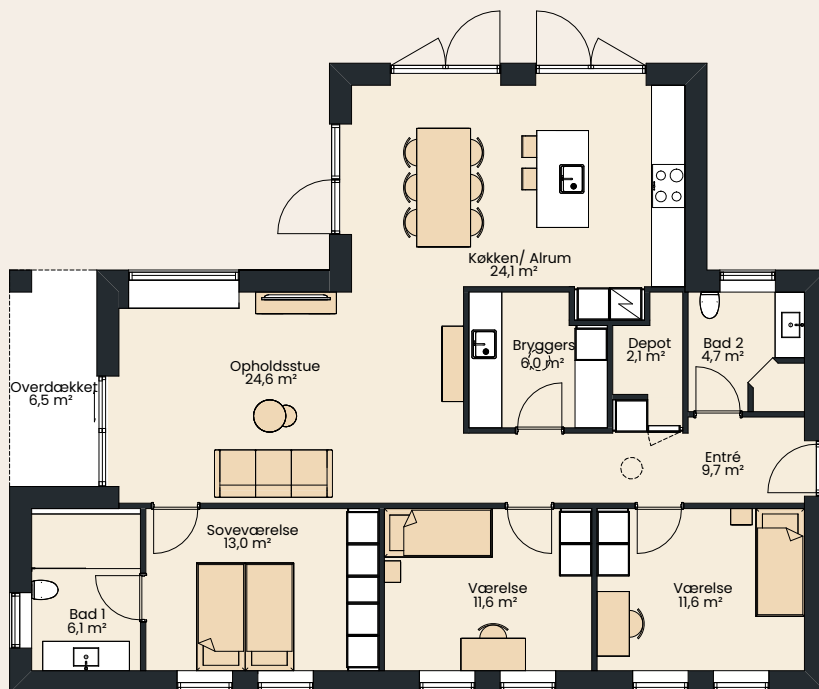

Sansevinduet med siddeplads er et lyst hyggeshjørne i stuen, hvorfra der er indgang til forældreafdelingen. Resten af huset rummer to gode børneværelser, lækkert badeværelse, bryggers og entré, hvor der er adgang til et lille skjult depot.

TIL HVEM SOM HELST
DER IKKE VÆLGER HVAD SOM HELST

Klokkevænget 52, Frederiksværk

139 m² detaljeret villa med et strejf af luksus

Særlige detaljer i huset:

- Ekstra lofthøjde i hele huset
- Sansevindue i stuen
- Store væresler
- Quooker