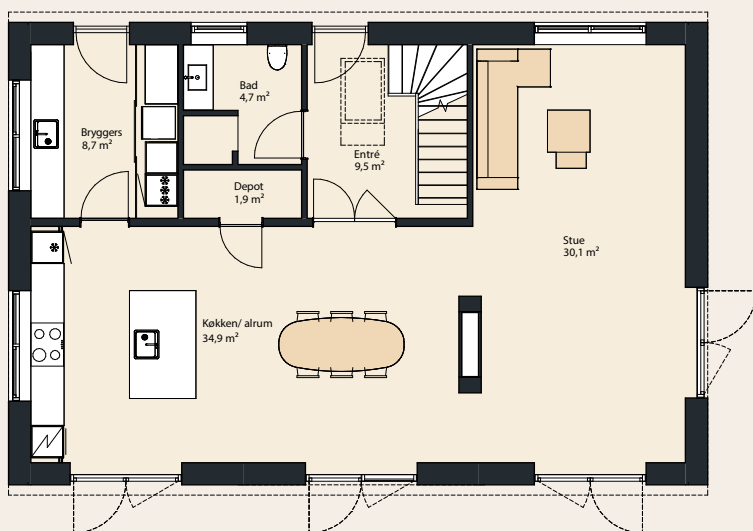

I prisen medfølger

- 199 m² moderne hus i 1½ plan
- 50 graders taghældning og frontspids, hvilket bidrager til en rummelig 1. sal
- Funkiscarport på 50 m² med stort redskabsrum og plads til to biler
- Murede gavle og gesims i facade
- Sort engoberet teglsten
- Mørkebrune mursten fra Strøjer Tegl "Mocca Nova" med antrazit mørtel
- Sorte vinduer "Velfac Ribo", 3-lags træ/alu
- Skiffer sålbænke
- Gipslofter med akustikplader "Globe" i køkken/alrum og stue
- Filt på vægge
- Sorte, massive døre med sorte greb
- Store klinker 50 x 100 cm i sort-brune nuancer i køkken/alrum, entré, bryggers og bad
- Vinyl akustikgulve i "natur eg" i stue, værelser og gang
- Danfoss gulvvarme styring
- Komplet inventar fra Svane Køkkenet
- To-sidet biopejs, indmuret i murstensvæg
- Komplet gardinpakke
- Væghængte toiletter med skjult cisterne
- Hvidevarer fra Siemens samt emhætte fra Thermex
- Armaturer fra Damixa "Silhuet" i sort overflade
- Brusenishedøre i røgfårved glas
- Luft til vand varmepumpe fra Bosch
- Ventilationsanlæg med varmegenvinding og fugtføler
- Luft til vand varmepumpe fra Bosch

TIL HVEM SOM HELST
DER IKKE VÆLGER HVAD SOM HELST