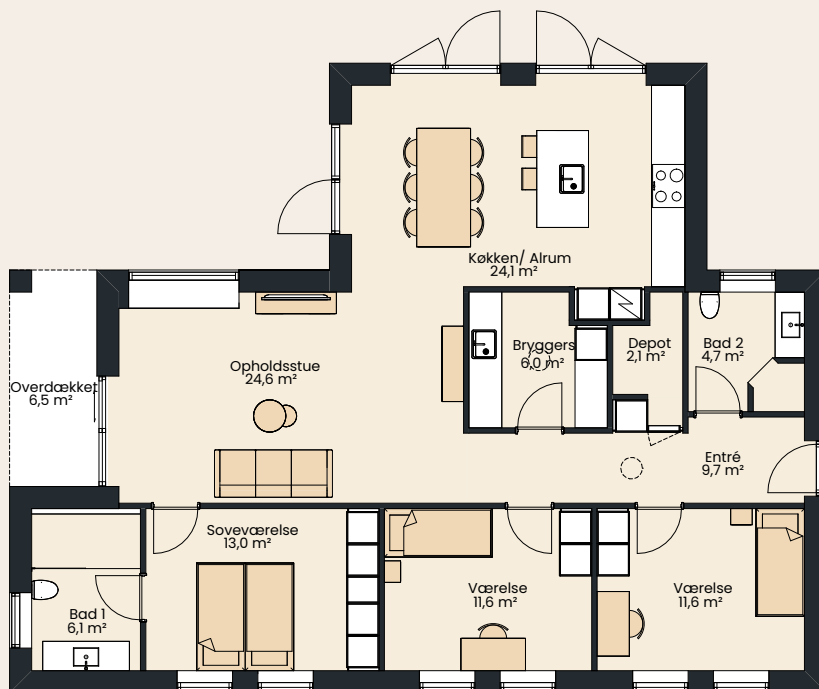

I prisen medfølger

- 139 m² vinkelhus med valmtag uden udhæng
- Lille gesims og reces i murværk
- Carport med 12 solpaneler på taget og 6,5 kW batteri i skuret
- Reces i murværk
- Sorte skot- og tagrender
- Brun blødstrøgen mursten med hvide og brændte nuancer fra Egernsund Wienerberger - Corona EW2544
- Sorte vinduer Velfac 200 3-lags træ/alu
- Skiffer sålbænke
- Gipslofter med akustikplader - micro M2F i køkken/alrum
- Filt på vægge
- Eksklusive 60 x 60 klinker i bryggers og bad
- Fuldlimede sildebens vinylgulve i køkken/alrum, stue, gang, depot og værelser
- Danfoss gulvvarme styring
- 20 cm ekstra lofthøjde
- 20 cm højere vinduer/døre
- Komplet inventar fra Svane Køkkenet
- Komplet gardinpakke
- Væghængte toiletter med skjult cisterne
- Hvidevarer fra Siemens samt emhætte fra Thermex
- Quooker Front inkl. Cube med koldt, varmt, kogende samt afkølet vand med og uden brus
- Vægmonteret luft til vand varmepumpe fra Bosch. Udedel placeret i skuret.
- Ventilationsanlæg med varmegenvinding og fugtføler
- Overdækket terrasse
- Velux lystunnel i bryggers og gang
- Sansevindue med porebetonbænk
- Solglas i køkken/alrum og stue

TIL HVEM SOM HELST
DER IKKE VÆLGER HVAD SOM HELST