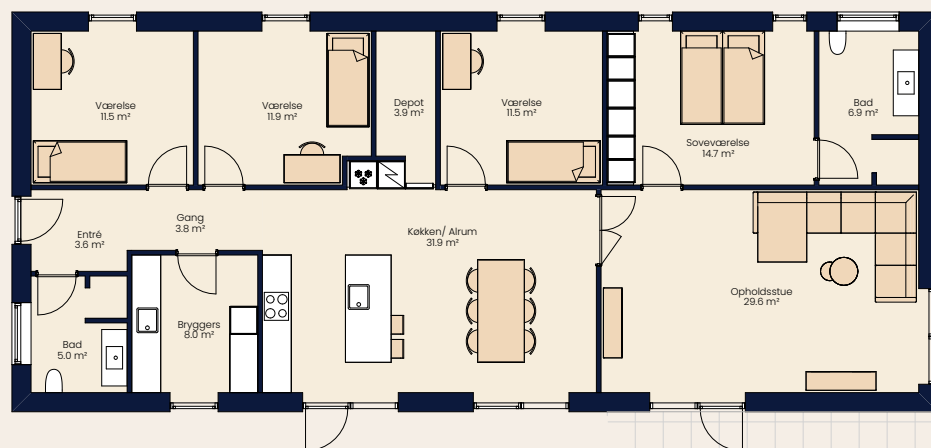

# Find byggeprisen på den arkitektur du netop drømmer om

**Vinkelhus 168 m<sup>2</sup>**

	<b>Kr. 2.455.000</b>
	<b>Kr. 2.560.000</b>
	<b>Kr. 2.825.000</b>
	<b>Kr. 2.825.000</b>

**Længehus 170 m<sup>2</sup>**