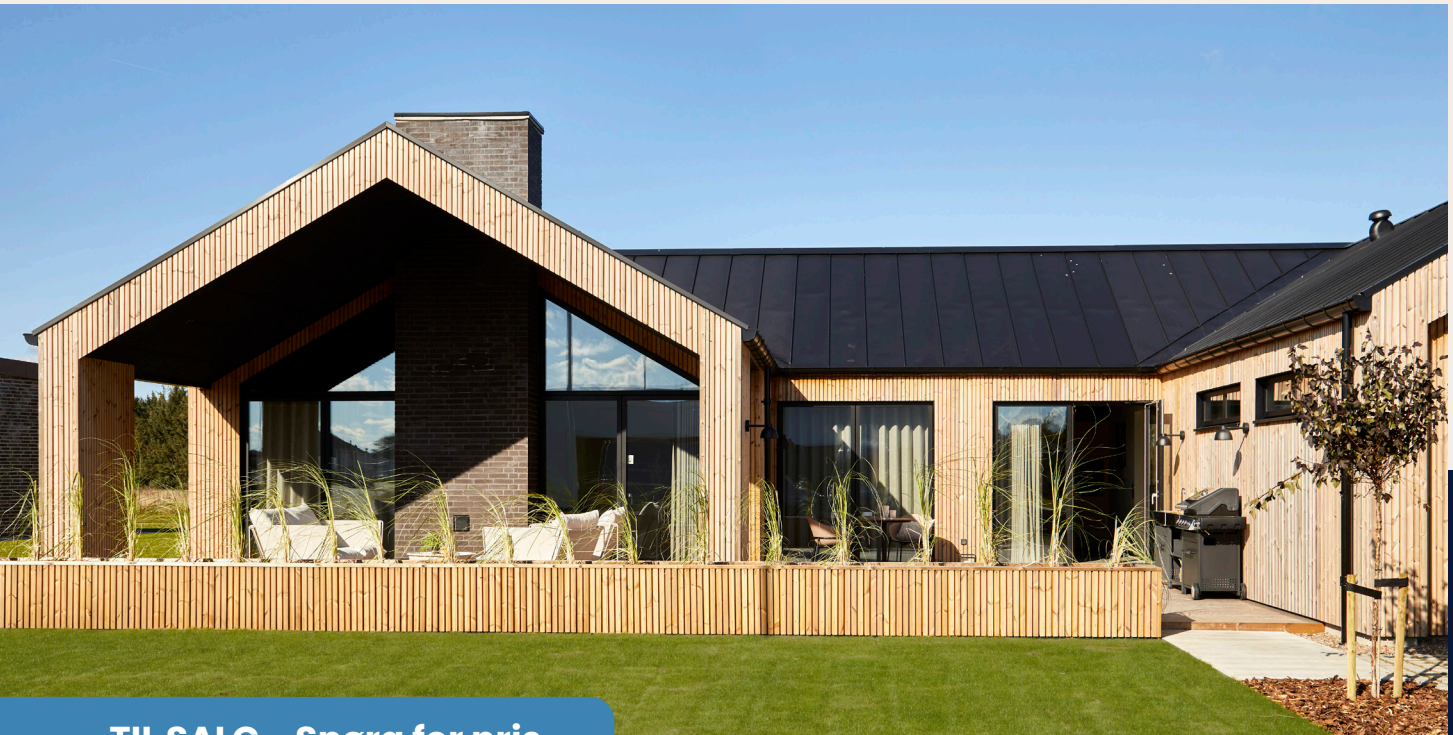

Funder byen 2024

Funder Trindkær 9, Silkeborg

172 m² spændende H-hus med træfacade og ståltag

TIL SALG – Spørg for pris

Barnhouse – moderne minimalisme med et rustikt strøg

Oplev den populære barnhouse-stil med sin tidsløse landlige charme, der samtidigt passer til den moderne livsstil og de behov, der følger med.

Her er en åben planløsning, hvor udedørs og indendørs naturligt integreres via store vinduespartier og et rummeligt uderum både med og uden overdække.

Selve husets planløsning indeholder en stor dobbelt garage hvorfra du træder ind i et bryggers med direkte adgang til huset børneafdeling med to rummelige børneværelser. Herfra går du ind i rummeligt og åbent køkken/alrum/stue med adgang til kontor samt husets forældreafdeling med walk-in, soveværelse og lækkert badeværelse. Alt sammen gennemført med de fine Troldekt Line i sort og med ovenlys i højsædet i både køkken/alrum og ikke mindst i soveværelset.

Alt i alt et hus der favner barnhouse stilen og bestemt skal opleves!

**TIL HVEM SOM HELST
DER IKKE VÆLGER HVAD SOM HELST**

Funder Trindkær 9, Silkeborg

172 m² spændende H-hus med masser af fine detaljer

Særlige detaljer i huset:

- Gennemført barnhouse stil ude og inde
- Stor overdækket træterrasse
- Stuen med muret skorsten og hyggelig pejs
- Hyggeligt vinrum adskilt af new yorker døre

I prisen medfølger