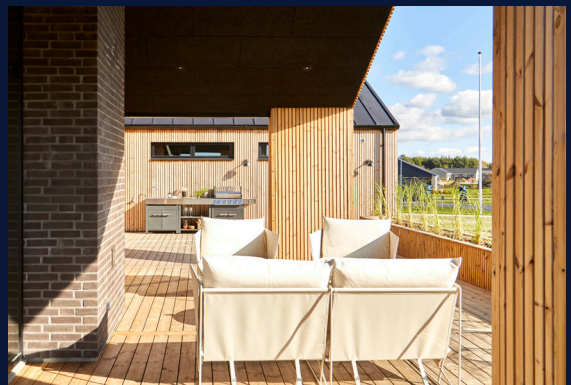

Funder byen 2024

Funder Trindkær 9, Silkeborg

172 m² spændende H-hus med træfacade og ståltag

TIL SALG – Spørg for pris

Barnhouse – moderne minimalisme med et rustikt strøg

Oplev den populære barnhouse-stil med sin tidsløse landlige charme, der samtidigt passer til den moderne livsstil og de behov, der følger med.

Her er en åben planløsning, hvor udedørs og indendørs naturligt integreres via store vinduespartier og et rummeligt uderum både med og uden overdække.

Selve husets planløsning indeholder en stor dobbelt garage hvorfra du træder ind i et bryggers med direkte adgang til huset børneafdeling med to rummelige børneværelser. Herfra går du ind i rummeligt og åbent køkken/alrum/stue med adgang til kontor samt husets forældreafdeling med walk-in, soveværelse og lækkert badeværelse. Alt sammen gennemført med de fine Troldekt Line i sort og med ovenlys i højsædet i både køkken/alrum og ikke mindst i soveværelset.

Alt i alt et hus der favner barnhouse stilen og bestemt skal opleves!

**TIL HVEM SOM HELST
DER IKKE VÆLGER HVAD SOM HELST**

Funder Trindkær 9, Silkeborg

172 m² spændende H-hus med masser af fine detaljer

Særlige detaljer i huset:

- Gennemført barnhouse stil ude og inde
- Stor overdækket træterrasse
- Stuen med muret skorsten og hyggelig pejs
- Hyggeligt vinrum adskilt af new yorker døre

I prisen medfølger