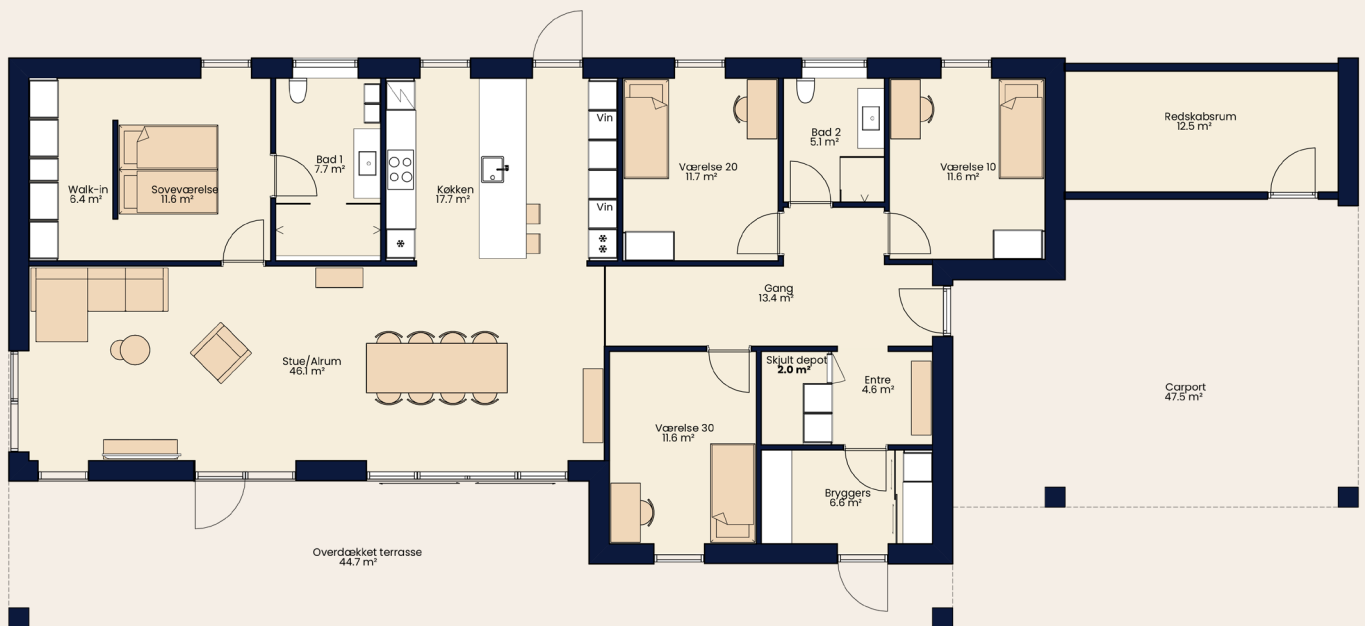

Funder byen 2024

Funder Trindkær 7, Silkeborg

187 m² spændende længehus med flotte detaljer

TIL SALG – Spørg for pris

Oplev 70'ernes boligstil både ude og inde

Velkommen til et længehus på 187 m² med tilhørende carport, samt redskabsrum. Her kan du opleve 70'ernes boligstil med kombinationen af træ og flotte mursten og indvendigt et hus holdt i flotte jordfarver og med en åben grundplan.

Huset er bygget med en 3^o taghældning for at prøve at skabe en mere flad tagkonstruktion med et stort udhæng favnende den fine træterrasse, der giver rum til både en hyggelig lounge og ikke mindst et spise-miljø i aftenens klare lys.

Huset er indrettet med tre gode børneværelser og egen forældreafdeling med et helt særligt skønt badeværelse, hvor solens stråler kan nydes igennem det store ovenlysvindue henover den dobbelte bruseniche.

187 m² spændende længehus i 70'er stil

Særlige detaljer i huset:

- Flot gennemført 70'er stil
- Overdækket terrasse i træ med integreret højbed
- Godt lysindfald - Hele 5 Velux ovenlysvinduer

I prisen medfølger