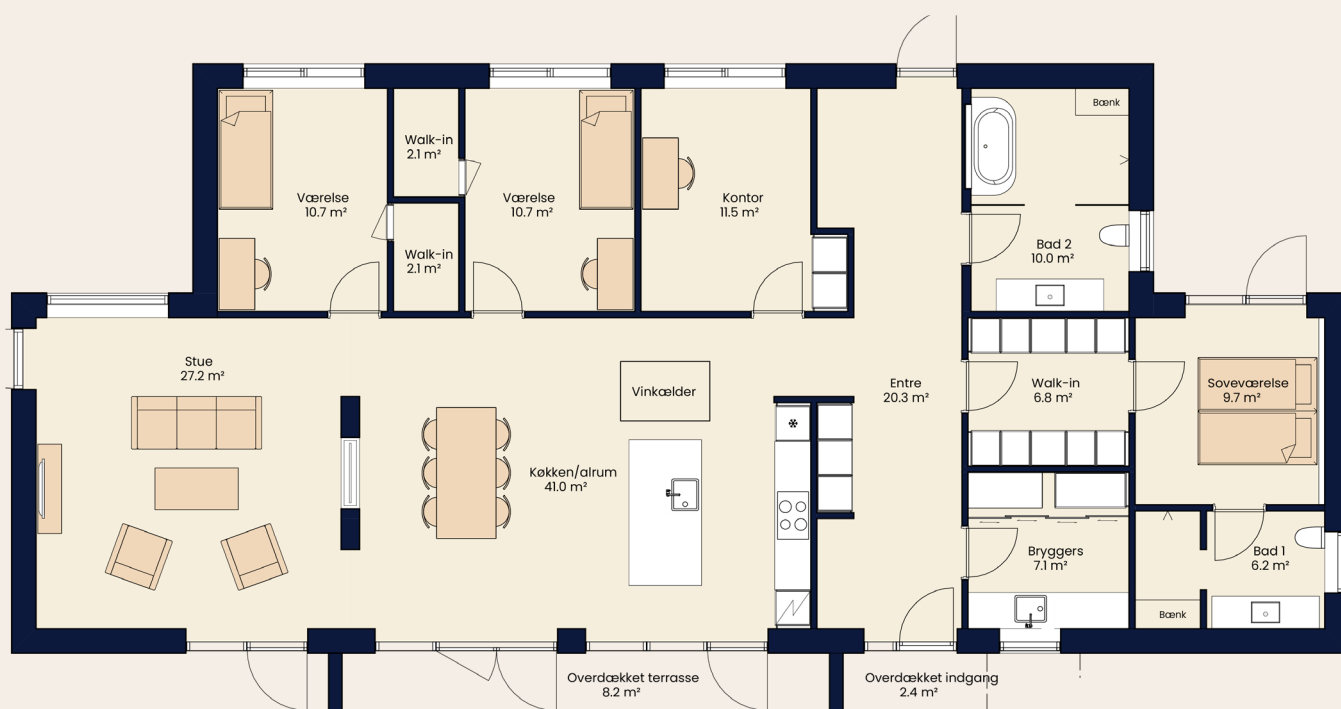

I dette skønne hus opleves 2 børneværelser med eget walk-in, et rummeligt kontor og selvstændig forældreafdeling. Herudover er der mulighed for enten at etablere et multirum eller bruge det ekstra leverum til et hyggeligt vinhjørne.

Funder Trindkær 11, Silkeborg

198 m² special-hus med overdækket terrasse

Særlige detaljer i huset:

- Hybrid pejs ml. køkken/alrum og stue
- 2 børneværelser med hvert sit walk-in
- Her er virkelig leget med lyset med store vinduespartier og mange ovenlys fra Velux.