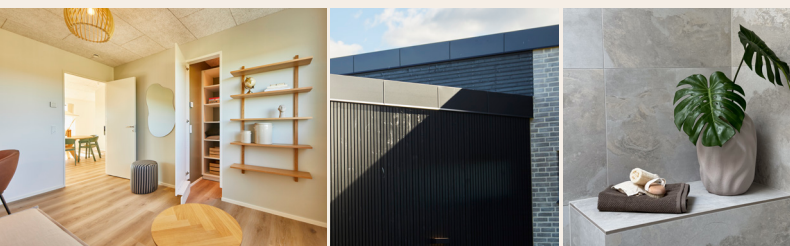

I dette hus vil du opleve, hvordan Velux har leget med forskellige ovenlysninger i forskellige rum. Her skal særligt nævnes husets hovedbad med stort ovenlys, der virkelig bringer dagslyset ind i et ofte mørkt baderum. Tænk sig at ligge der i badekaret i dagslysets skær og blive klar til dagens strabasser.

Funder Trindkær 11, Silkeborg

198 m² special-hus med overdækket terrasse

Særlige detaljer i huset:

- Hybrid pejs ml. køkken/alrum og stue
- 2 børneværelser med hvert sit walk-in
- Her er virkelig leget med lyset med store vinduespartier og mange ovenlys fra Velux.