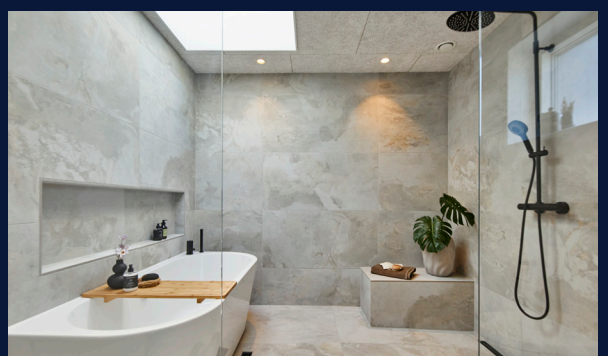

**TIL HVEM SOM HELST
DER IKKE VÆLGER HVAD SOM HELST**

eurodan-huse®
SIDEN 1978