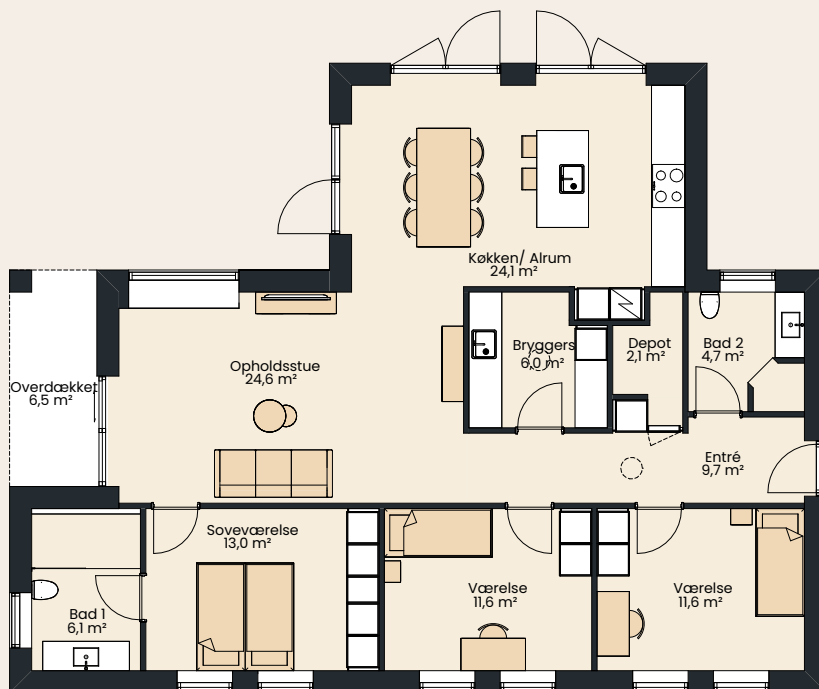

Sansevinduet med siddeplads er et lyst hyggehjørne i stuen, hvorfra der er indgang til forældreafdelingen. Resten af huset rummer to gode børneværelser, lækkert badeværelse, bryggers og entré, hvor der er adgang til et lille skjult depot. Udover huset er der en stilren carport med ensidig taghældning, hvor der er integreret solpaneler.

 **eurodan-huse**[®]
SIDEN 1978

Klokkevænget 52, Frederiksværk

139 m² detaljeret villa med et strejf af luksus

Særlige detaljer i huset:

- Ekstra lofthøjde i hele huset
- Sansevindue i stuen
- Store væresler
- Quooker