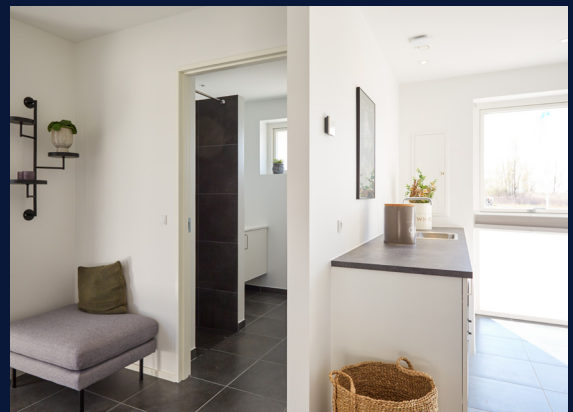

TIL HVEM SOM HELST
DER IKKE VÆLGER HVAD SOM HELST

eurodan-huse®
SIDEN 1978