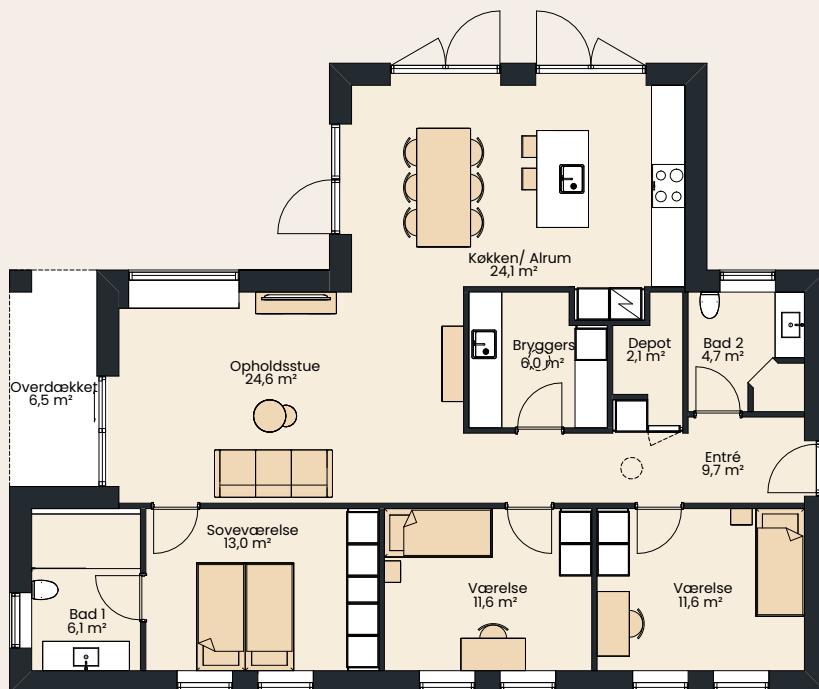

I prisen medfølger

- 139 m² vinkelhus med valmtag uden udhæng
- Lille gesims og reces i murværk
- Carport med 12 solpaneler på taget og 6,5 kW batteri i skuret
- Reces i murværk
- Sorte skot- og tagrender
- Brun blødstrogen mursten med hvide og brændte nuancer fra Egernsund Wienerberger - Corona EW2544
- Sorte vinduer Velfac 200 3-lags træ/alu
- Skiffer sålbænke
- Gipslofter med akustikplader - micro M2F i køkken/alrum
- Filt på vægge
- Eksklusive 60 x 60 klinker i bryggers og bad
- Fuldlimede sildebens vinylgulve i køkken/alrum, stue, gang, depot og værelser
- Danfoss gulvvarme styring
- 20 cm ekstra lofthøjde
- 20 cm højere vinduer/døre
- Komplet inventar fra Svane Køkkenet
- Komplet gardinpakke
- Væghængte toiletter med skjult cisterne
- Hvidevarer fra Siemens samt emhætte fra Thermex
- Quooker Front inkl. Cube med koldt, varmt, kogende samt afkølet vand med og uden brus
- Vægmonteret luft til vand varmepumpe fra Bosch. Udedel placeret i skuret.
- Ventilationsanlæg med varmegenvinding og fugtføler
- Overdækket terrasse
- Velux lystunnel i bryggers og gang
- Sansevindue med porebetonbænk
- Solglas i køkken/alrum og stue

TIL HVEM SOM HELST
DER IKKE VÆLGER HVAD SOM HELST