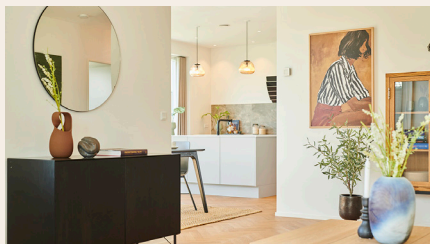

Klokkevænget 52, Frederiksværk

139 m² detaljeret villa med et strejf af luksus

Særlige detaljer i huset:

- Ekstra lofthøjde i hele huset
- Sansevindue i stuen
- Store væresler
- Quooker