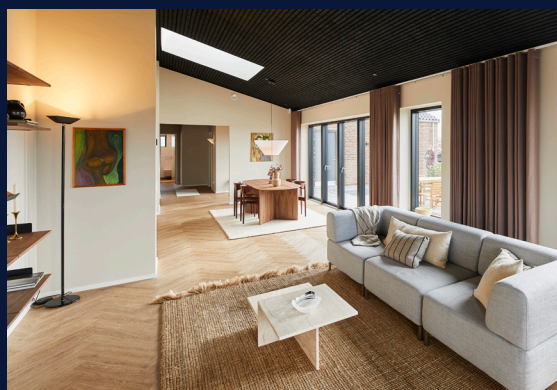

TIL HVEM SOM HELST
DER IKKE VÆLGER HVAD SOM HELST