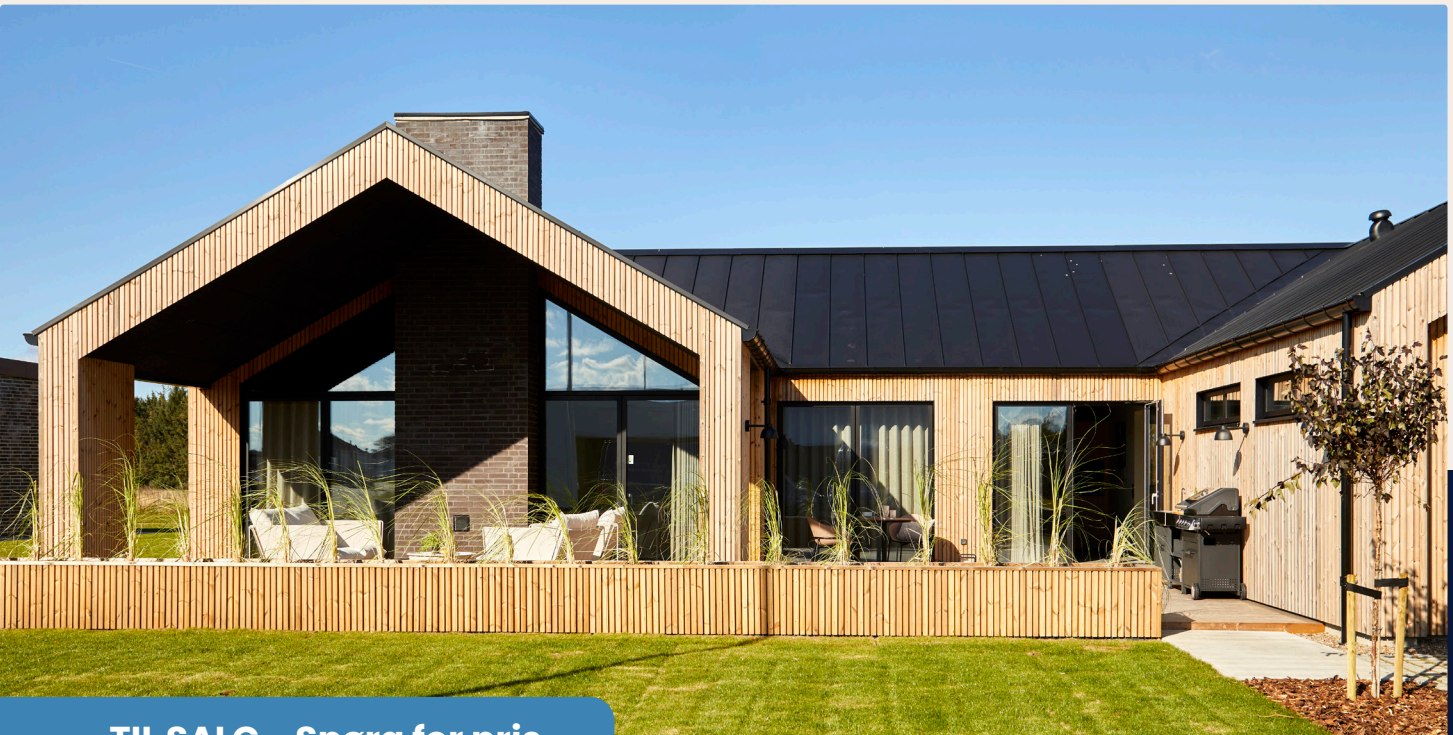

## Funder Trindkær 9, Silkeborg

172 m<sup>2</sup> spændende H-hus med træfacade og ståltag

**TIL SALG – Spørg for pris**

### **Barnhouse – moderne minimalisme med et rustikt strøg**

Oplev den populære barnhouse-stil med sin tidsløse landlige charme, der samtidigt passer til den moderne livsstil og de behov, der følger med.

Her er en åben planløsning, hvor udendørs og indendørs naturligt integreres via store vinduespartier og et rummeligt uderum både med og uden overdække.

Selve husets planløsning indeholder en stor dobbelt garage, hvorfra du træder ind i et bryggers med direkte adgang til huset børneafdeling med to rummelige børneværelser. Herfra går du ind i et stort åbent køkken/alrum/stue med adgang til kontor samt husets forældreafdeling med walk-in, soveværelse og lækkert badeværelse. Alt sammen gennemført med de fine Troldekt Line lofter i sort og med ovenlys i højsædet i både køkken/alrum og ikke mindst i soveværelset.

Alt i alt et hus der favner barnhouse stilen og bestemt skal opleves!

**TIL HVEM SOM HELST  
DER IKKE VÆLGER HVAD SOM HELST**

172 m<sup>2</sup> H-hus

762 m<sup>2</sup> grund

47 m<sup>2</sup> dobbeltgarage  
og 25 m<sup>2</sup> overdækket terrasse