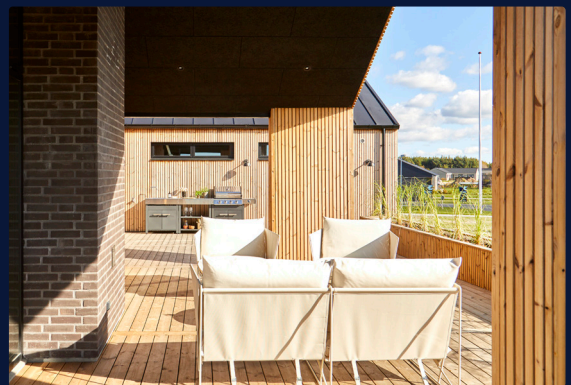

### **Barnhouse – moderne minimalisme med et rustikt strøg**

Oplev den populære barnhouse-stil med sin tidsløse landlige charme, der samtidigt passer til den moderne livsstil og de behov, der følger med.

Her er en åben planløsning, hvor udendørs og indendørs naturligt integreres via store vinduespartier og et rummeligt uderum både med og uden overdække.

Selve husets planløsning indeholder en stor dobbelt garage, hvorfra du træder ind i et bryggers med direkte adgang til huset børneafdeling med to rummelige børneværelser. Herfra går du ind i et stort åbent køkken/alrum/stue med adgang til kontor samt husets forældreafdeling med walk-in, soveværelse og lækkert badeværelse. Alt sammen gennemført med de fine Troldekt Line lofter i sort og med ovenlys i højsædet i både køkken/alrum og ikke mindst i soveværelset.

Alt i alt et hus der favner barnhouse stilen og bestemt skal opleves!

**TIL HVEM SOM HELST  
DER IKKE VÆLGER HVAD SOM HELST**

172 m<sup>2</sup> H-hus

762 m<sup>2</sup> grund

47 m<sup>2</sup> dobbeltgarage  
og 25 m<sup>2</sup> overdækket terrasse