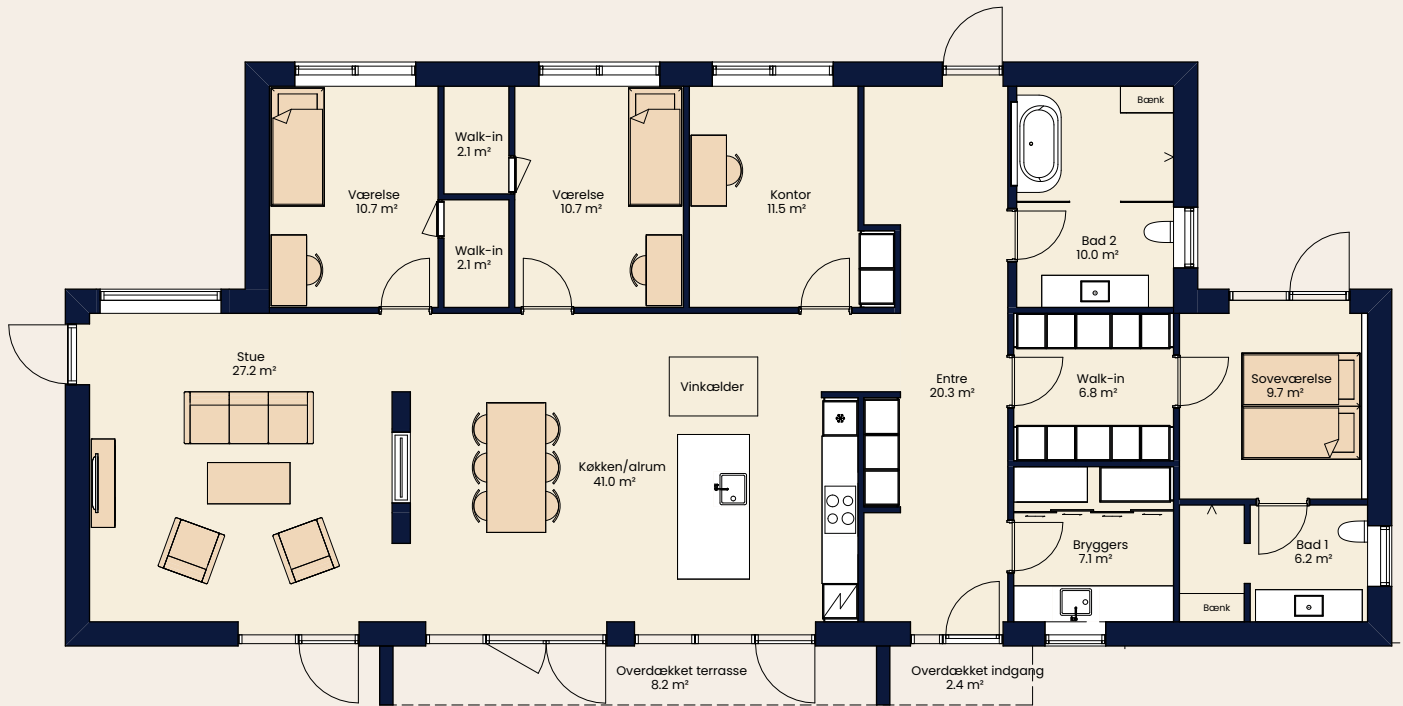

UDVENDIGT

1. Facade: Mursten RT472 Bellagio fra Randers Tegl
2. Tag: Solcelletag fra Ennogie og tagpap på det flade tag
3. Vinduer: VELFAC 200 Energy, 3-lags glas, træ/alu, sort ude/hvid inde
4. Ovenlys: 3 stk. fra Velux i hhv. badeværelser og walk-in

INDVENDIGT

1. Gulve: Klinker 60X120; Slate Way Peral mat i badeværelser, bryggers samt entré Vinyl akustikgulve; Nevada Oak fra Timbermann i værelser, kontor, soveværelse, walk-in og køkken/alrum/stue
2. Lofter: Troldekt i hvid
3. Inventar: Svane Køkkenet

DETALJER

- 12° taghældning kombineret med funkis tag
- 243 cm lofthøjde ved fladt loft
- Indbygget hybrid pejs fra Decoflame
- Vinkælder fra Vinorage
- Walk-in i børneværelser
- Digital styring af husets drift
- Shampohylde i bad 1 og bænk i begge badeværelser
- Nilan ventilationsanlæg med varmegenvinding
- Silhouet armaturer i sort fra Damixa
- Unidrain Classic linjeafløb i brusenicher
- Eksklusivt badekar og glasbrusevægge i bad 2
- 2 udvendige vandhaner
- Massive døre
- Væghængt douch toilet i bad 2 samt væghængt toilet med skjult cisterne i bad 1 fra Geberit
- Danfoss Icon gulvvarmestyring
- Quooker: Fusion Square, Black
- Hvidevarer fra Siemens, emhætte fra Thermex
- Gardinpakke
- Ladestander til elbil