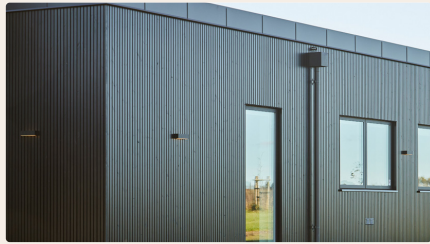

Funder byen 2024

Funder Trindkær 11, Silkeborg

198 m² længehus med trivsel og æstetik i højsædet

TIL SALG – Spørg for pris

Et hjem, der både rummer voksen- og børneliv

Velkommen til et stilfuldt længehus på 198 m² med et flot overdække og mange fine arkitektoniske detaljer herunder brug af både ensidig taghældning kombineret med det flade tag.

198 m² længehus

802 m² grund

Fritliggende carport på 49 m²
og 11 m² overdækket areal

UDVENDIGT

- Facade: Mursten RT472 Bellagio fra Randers Tegl
- Tag: Solcelletag fra Ennogie og tagpap på det flade tag
- Vinduer: VELFAC 200 Energy, 3-lags glas, træ/alu, sort ude/hvid inde
- Ovenlys: 3 stk. fra Velux i hhv. badeværelser og walk-in