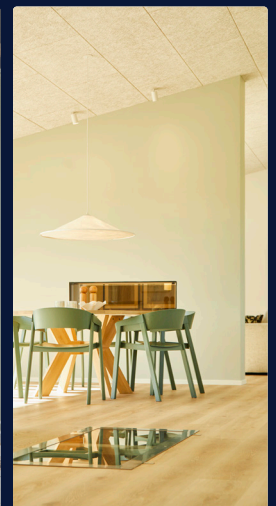

**TIL HVEM SOM HELST
DER IKKE VÆLGER HVAD SOM HELST**

eurodan-huse®
SIDEN 1978