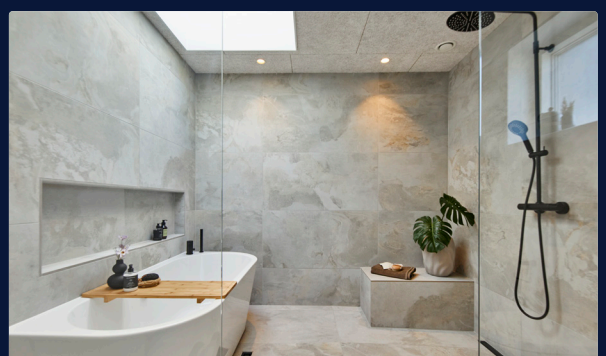

**TIL HVEM SOM HELST
DER IKKE VÆLGER HVAD SOM HELST**

eurodan-huse®
SIDEN 1978