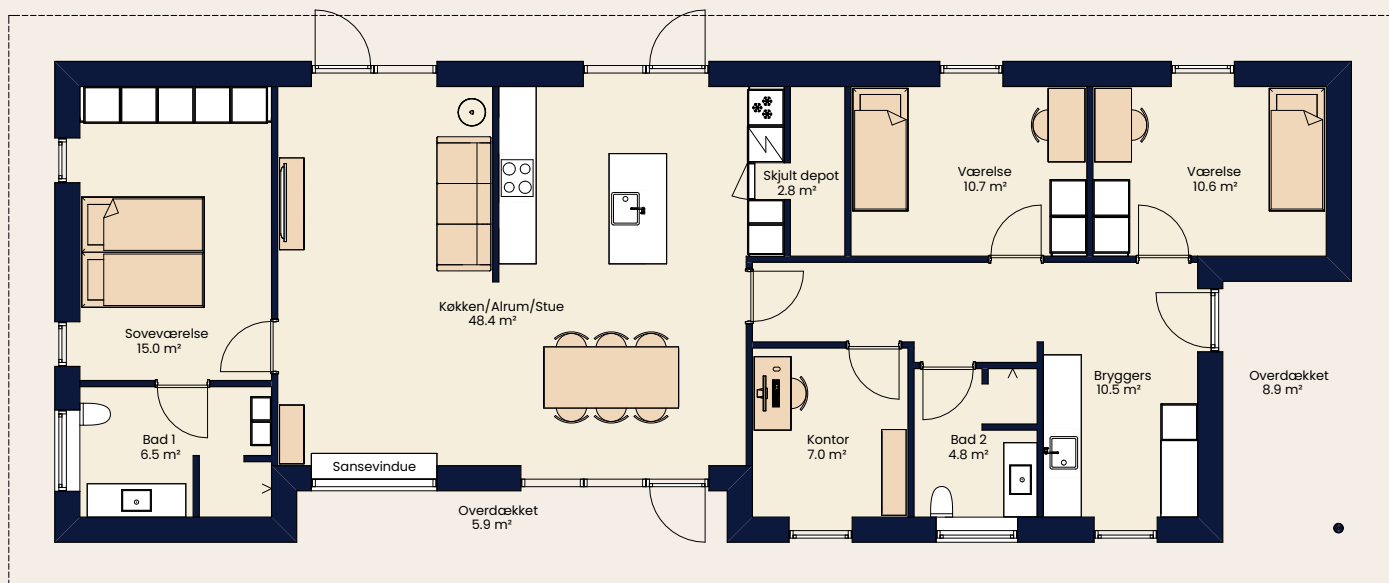

UDVENDIGT

1. Facade: Mursten B542 Laika fra Egernsund Wienerberger
2. Tag: IBF betontagsten
3. Vinduer: Velfac Ribo, 3-lags glas, træ/alu, mørkegrå ude/hvid inde
4. Ovenlys: Velux 2 i 1 i køkken/alrum

INDVENDIGT

1. Gulve: Klinker 60x60; Paleo White i bryggers, badeværelser, gang og depot
   Vinyl plank gulve; Oregon Oak fra Timbermann i soveværelse, køkken/alrum/stue og værelser
2. Lofter: Troldekt loft i hvid
3. Inventar: Svane Køkkenet

DETALJER

- 25° graders taghældning
- Valmtag med 75 cm udhæng
- Skråloft i køkken/alrum/stue med 15° hældning
- Skjult depot i køkken
- Sansevindue i stuen
- Fuldmalet udhæng og carport
- Pergula i forlængelse af terrasse
- Insekthotel i haven
- Digital styring af husets drift
- Nilan ventilationsanlæg Combi polar med køl/varme
- Silhouet armaturer fra Damixa
- Unidrain Classic linjeafløb i brusenicher
- 2 udvendige vandhaner
- Væghængte toiletter med skjult cisterne fra Ifø
- Danfoss Icon gulvarmestyring
- Instant kogende køkkenarmatur fra Damixa
- Hvidevarer fra Siemens, emhætte fra Thermex
- Gardinpakke
- Ladestander til elbil
- Huset er opført som DGNB Villa