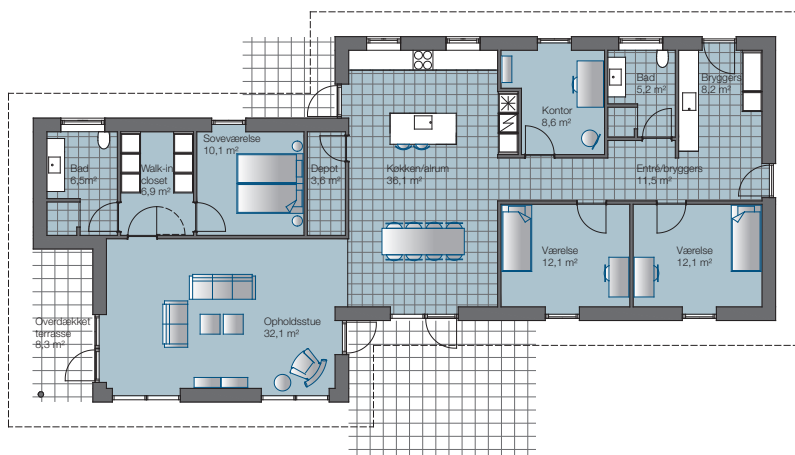

KAMPAGNEHUS 185 M² VINKELHUS MED OVERDÆKKET TERRASSE

*Prisen gælder for Jylland/Fyn og er ekskl. byggegrund. Betaling ved indflytning. Huset er vist med ekstra tilvalg. Gælder til 15. marts 2020 og kun ubetingede kontrakter. Forbehold mod trykfejl.