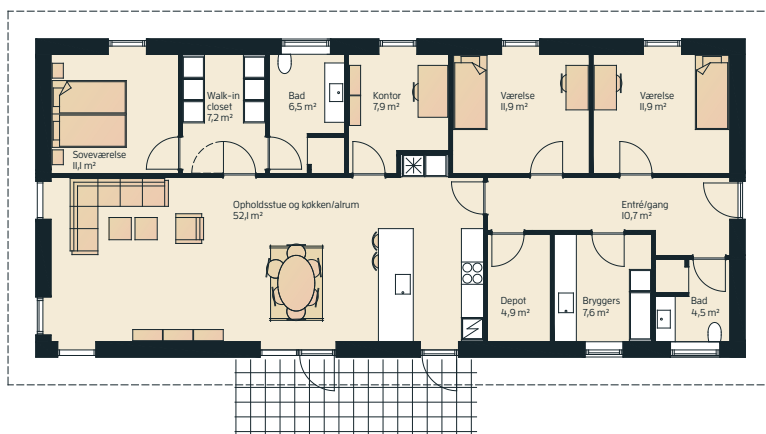

KAMPAGNEHUS 164 M² LÆNGEHUS

*Prisen gælder for Sjælland og er ekskl. byggegrund. Betaling ved indflytning. Huset er vist med ekstra tilvalg. Gælder til 31. maj 2020 og kun ubetingede kontrakter. **Kan ikke kombineres med andre rabatter. Forbehold mod trykfejl.