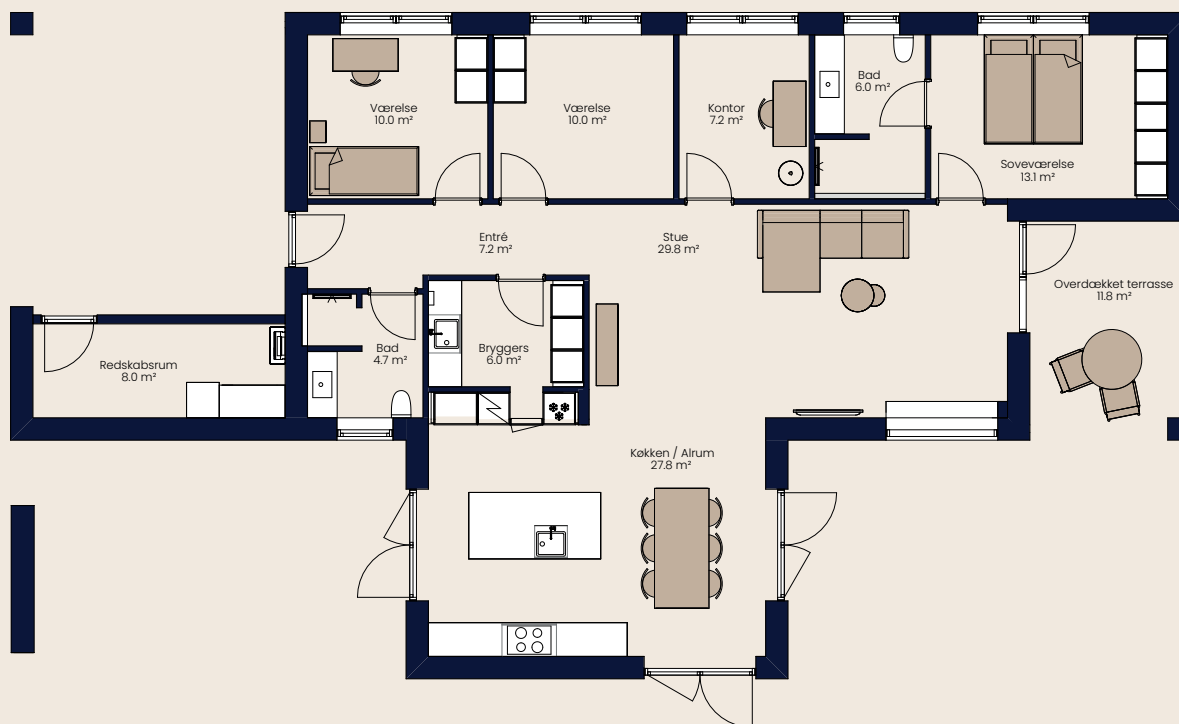

Husets hjerte er det store køkken/alrum i delvis åben forbindelse med stuen. Skrålofter giver køkken/alrummet volume og en eksklusiv følelse. Herudover rummer huset to gode børneværelser, et kontor samt et soveværelse med skabsvæg og eget badeværelse tilknyttet.

**TIL HVEM SOM HELST  
DER IKKE VÆLGER HVAD SOM HELST**

 **eurodan-huse**<sup>®</sup>  
SIDEN 1978

149 m<sup>2</sup> vinkelhus

713 m<sup>2</sup> grund

40 m<sup>2</sup> carport