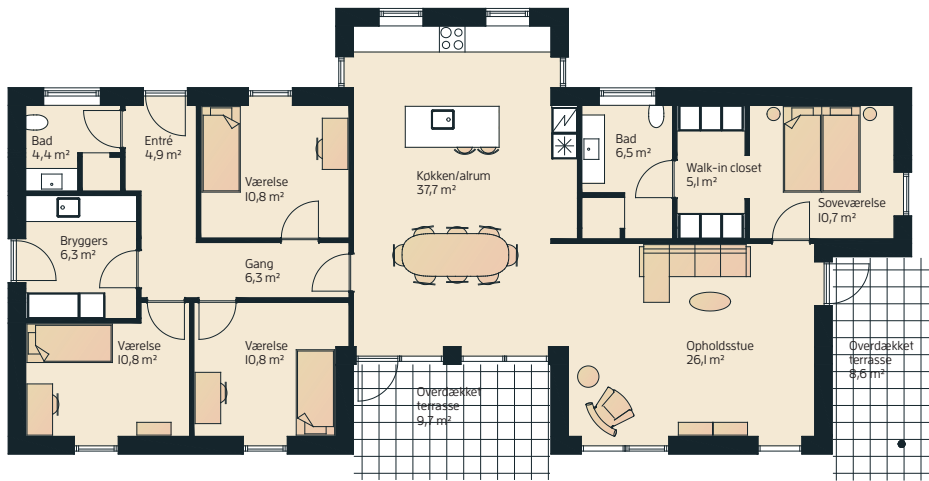

Vinkelhus 173 m²

	Kr. 1.970.000
	Kr. 2.060.000
	Kr. 2.345.000