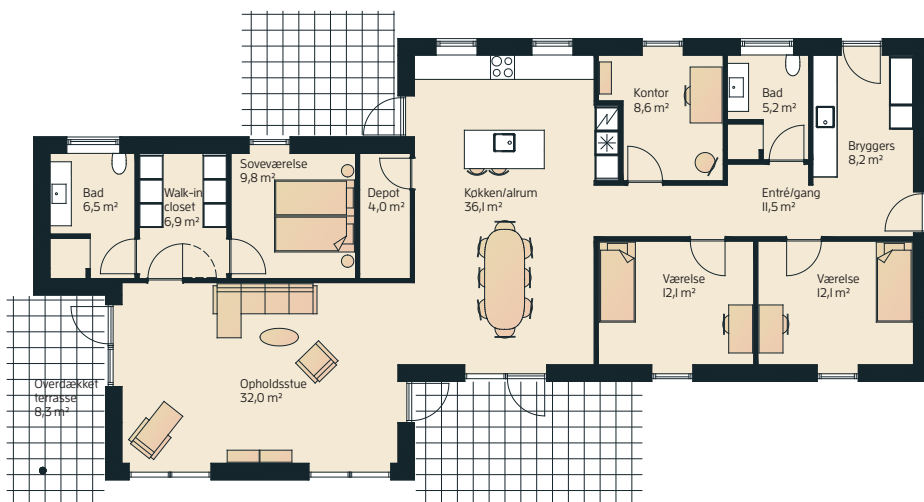

	Kr. 1.720.000
	Kr. 1.800.000
	Kr. 1.935.000
	Kr. 2.045.000

Længehus 160 m²

	Kr. 1.790.000
	Kr. 1.855.000
	Kr. 2.020.000
	Kr. 2.135.000

Vinkelhus 173 m²

	Kr. 1.970.000
	Kr. 2.060.000
	Kr. 2.345.000

Forskudt længehus 185 m²