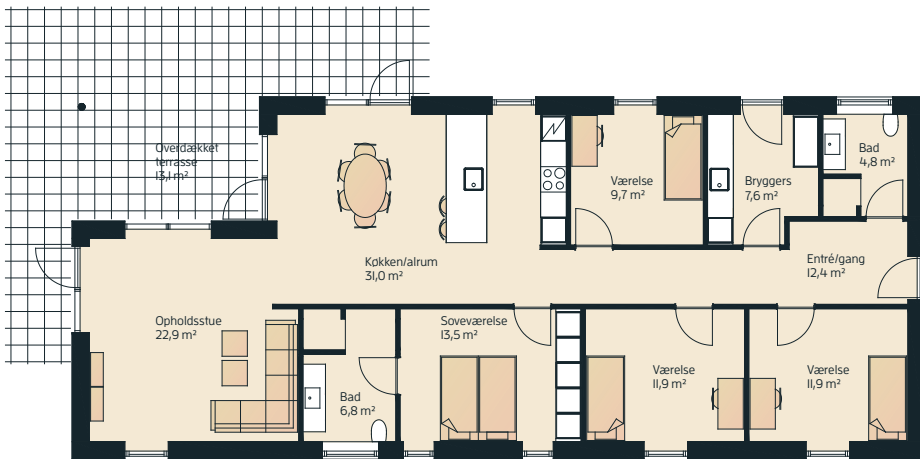

Længehus 160 m²

	Kr. 1.790.000
	Kr. 1.855.000
	Kr. 2.020.000
	Kr. 2.135.000