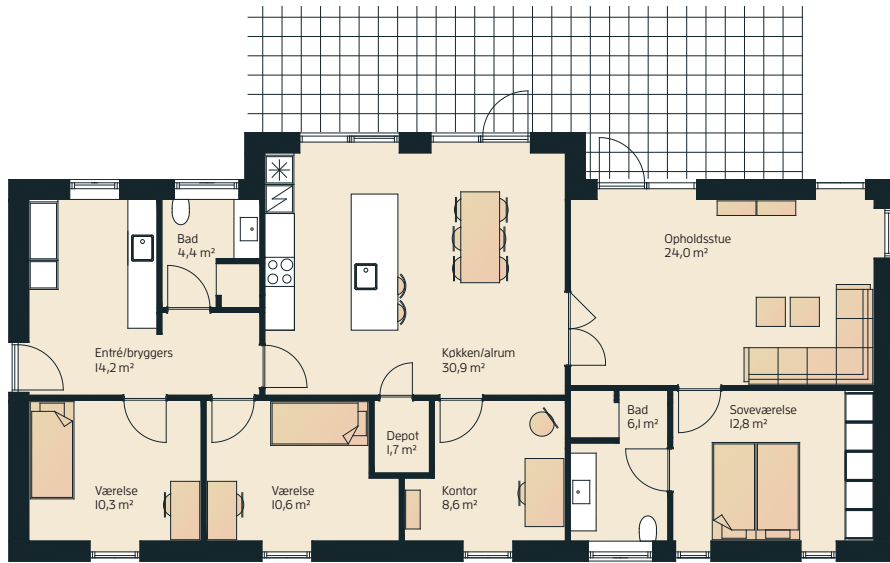

SÆRLIGT FOR ENSIDIG TAGHÆLDNING

- Ensidig taghældning uden udhæng
- Tagpap

SÆRLIGT FOR FUNKIS

- Fladt tag (1,43°) med murkrone
- Tagpap

VIL DU VIDE MERE?
70 23 73 88
eurodan-huse.dk

eurodan-huse®

Vinkelhus 150 m²