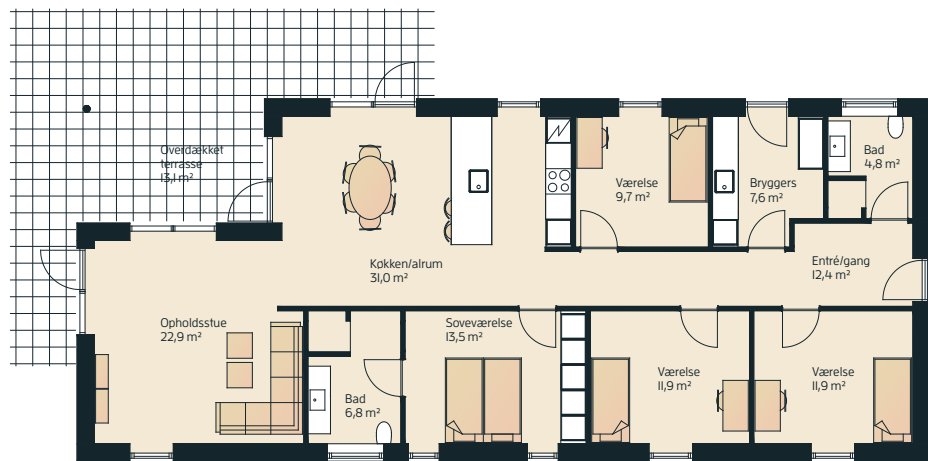

SÆRLIGT FOR ENSIDIG TAGHÆLDNING

- Ensidig taghældning uden udhæng
- Tagpap

SÆRLIGT FOR FUNKIS

- Fladt tag (1,43°) med murkrone
- Tagpap

VIL DU VIDE MERE?
70 23 73 88
eurodan-huse.dk

Vinkelhus 150 m²

	Kr. 1.890.000
	Kr. 1.970.000
	Kr. 2.105.000
	Kr. 2.210.000