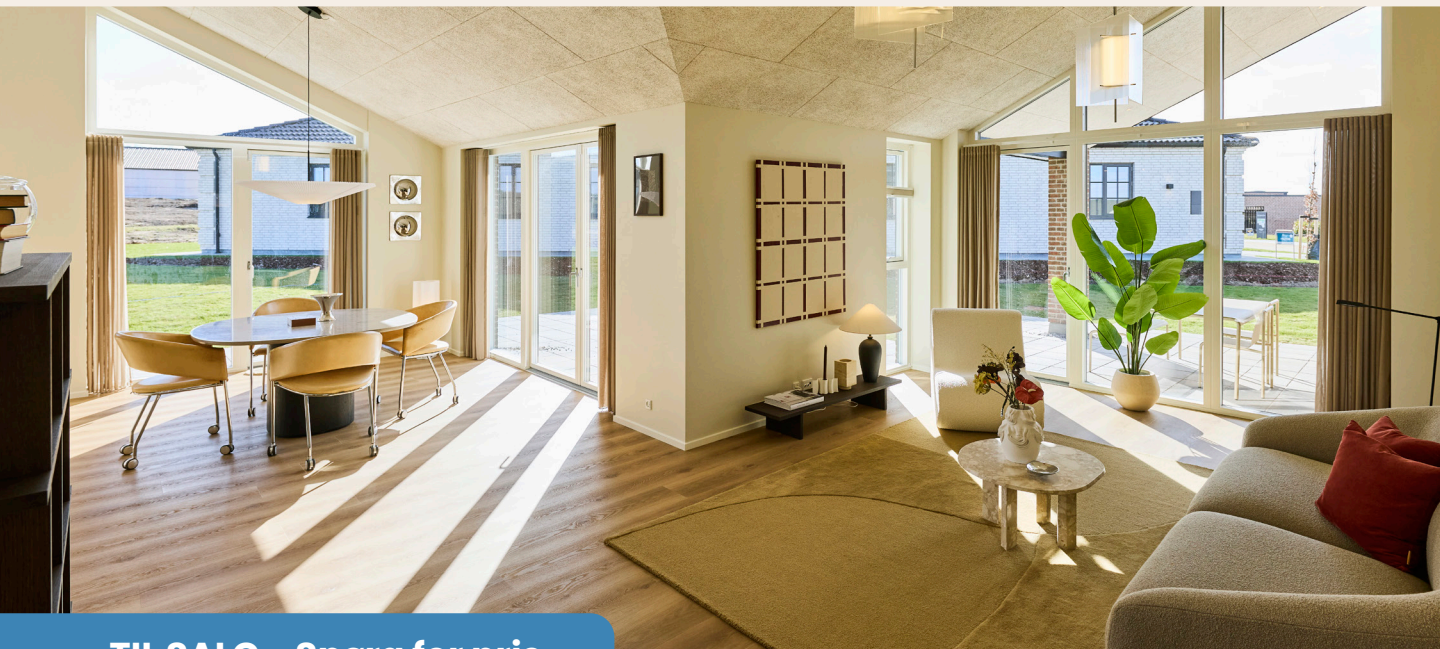

Løvehalen 19, 8700 Horsens

Klassisk vinkelvilla med højt til loftet

TIL SALG – Spørg for pris

Et hjem hvor familielivet kan vokse

Nogle huse føles rigtige, allerede inden man træder helt ind. Løvehalen 19 er sådan et sted – et hjem hvor hverdagen flyder let, og hvor der er plads til både fællesskab og fordybelse. Når du træder indenfor, mødes du af en planløsning skabt til familielivet. Bryggerset tager imod mudrede gummistøvler og travle morgener, mens børnenes egen afdeling med tre værelser og badeværelse giver plads til leg, lektier og kreative projekter.

Midt i huset åbner hjemmets hjerte sig: det lyse køkken/ alrum med loft til kip og store vinduespartier. Her samles familien om madlavning, samtaler og lange aftener, mens stuen i delvis åben forbindelse giver rum til ro. Når terrassedøren åbnes, fortsætter livet ud på den overdækkede terrasse, hvor sommeraftenerne kan blive lidt længere.

I husets rolige ende ligger forældrenes frirum med soveværelse, walk-in og eget badeværelse – et sted at begynde og afslutte dagen i ro. Løvehalen 19 er mere end et udstillingshus. Det er inspiration til et hjem, hvor livet kan vokse, og hvor minderne langsomt finder deres plads.