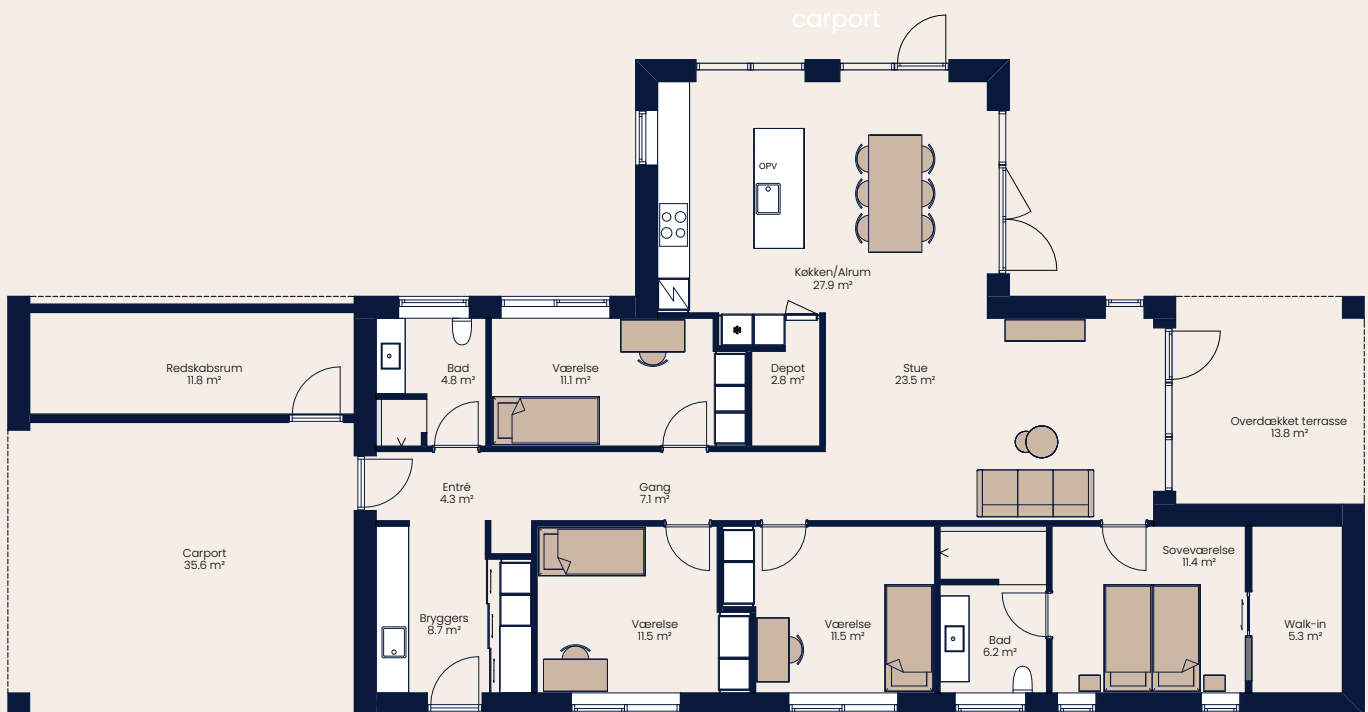

166 m² vinkelhus

848 m² grund

35,6 m² carport