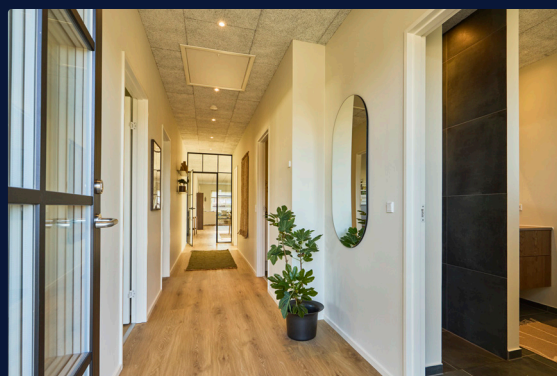

**TIL HVEM SOM HELST
DER IKKE VÆLGER HVAD SOM HELST**