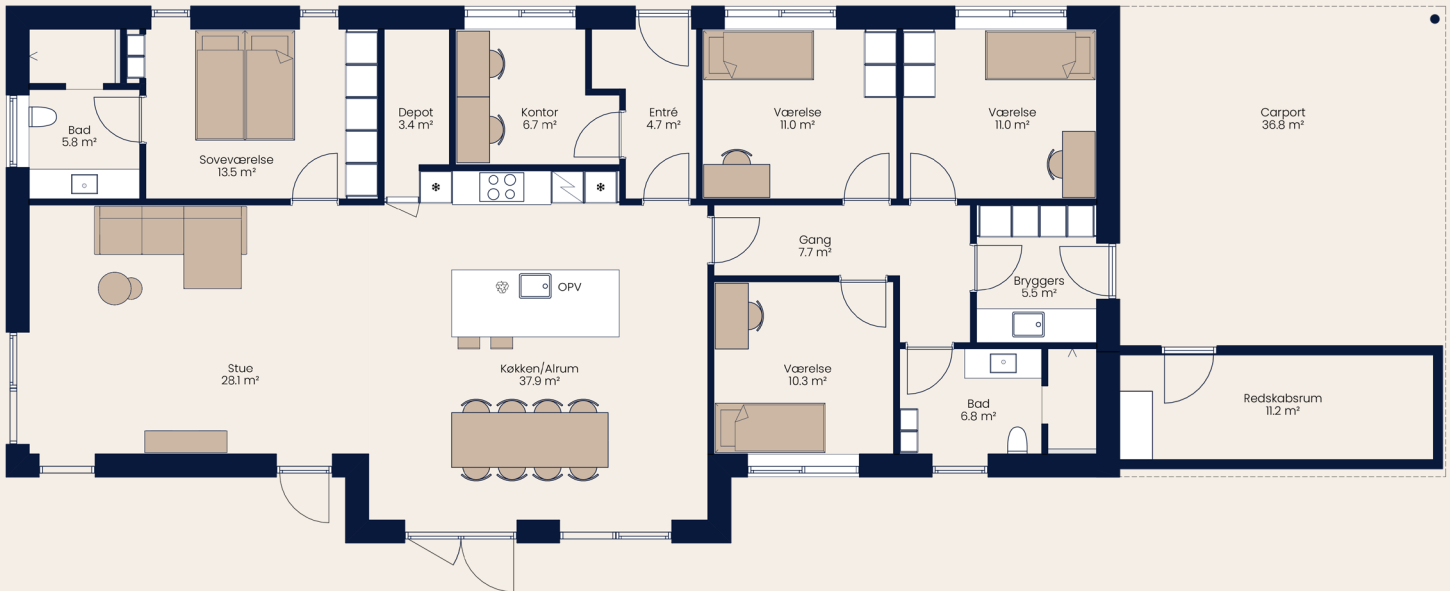

Husets naturlige samlingspunkt er det fantastiske, lyse køkken/alrum og stue på hele 66 m<sup>2</sup>. De store vinduespartier bader rummet i lys og skaber de perfekte rammer om både hverdagens hygge og store gæstebud. Det lækre inventar er leveret af Svane Køkkenet, og som en ekstra gennemtænkt detalje finder du et smart, skjult depot, der bevarer det rene udtryk.

Planløsningen er skræddersyet til den moderne familie med en separat børneafdeling med tre gode værelser og eget badeværelse, mens forældreafdelingen er placeret for sig selv for ultimativ ro og privatliv. Huset rummer desuden et kontor, som er oplagt til hjemmearbejdspladsen. Udenfor fuldendes rammerne af en 51 m<sup>2</sup> integreret carport med et tilhørende isoleret redskabsrum.

**TIL HVEM SOM HELST  
DER IKKE VÆLGER HVAD SOM HELST**

182 m<sup>2</sup> vinkelhus

815 m<sup>2</sup> grund

51 m<sup>2</sup> carport